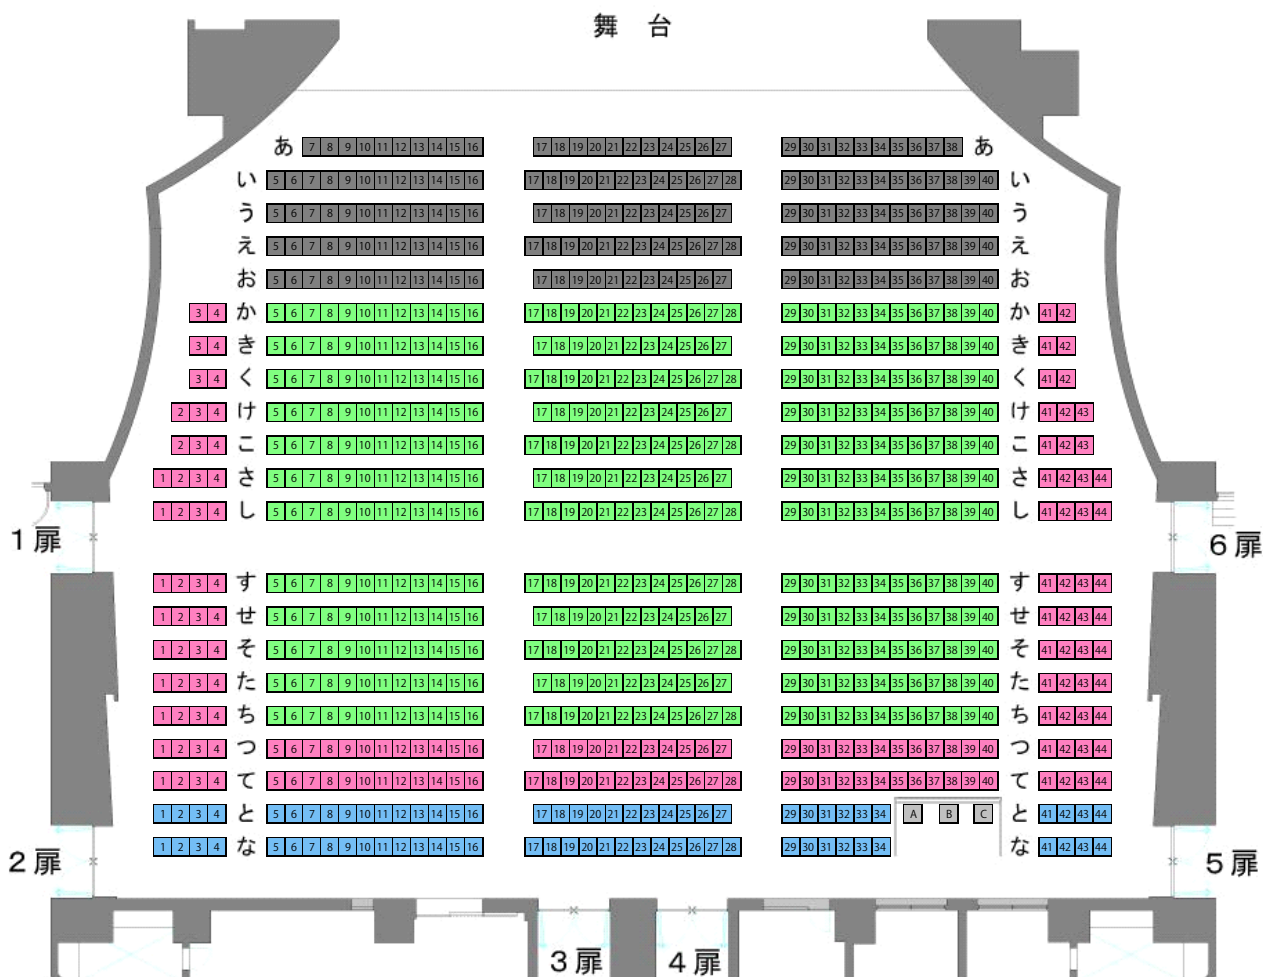

Niterra日本特殊陶業市民会館ビレッジホール

座席表

- S 席
- A 席
- B 席
- C 席
- 未使用席

1F

2F