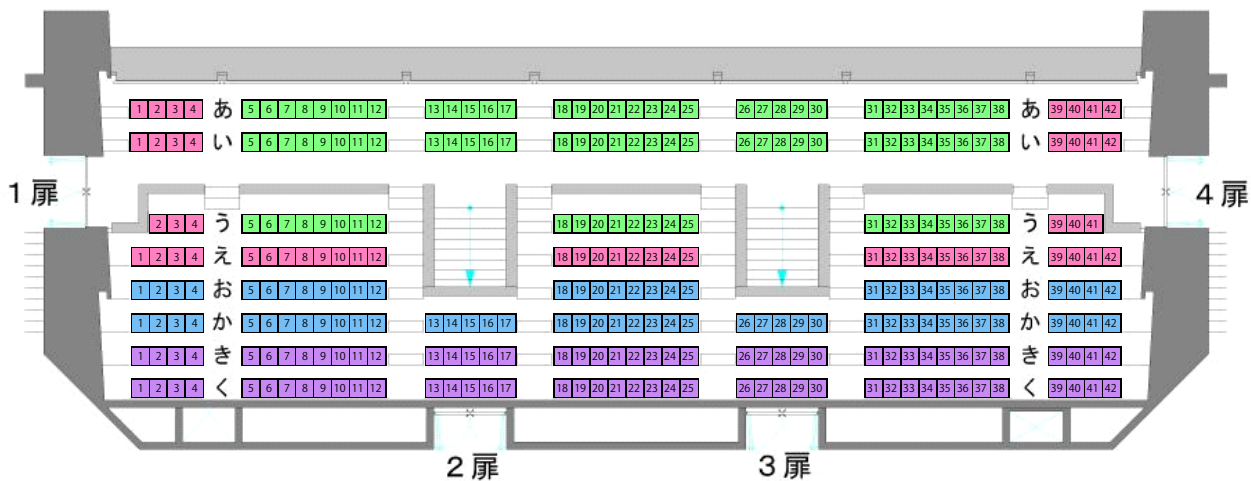

Niterra日本特殊陶業市民会館ビレッジホール

座席表

- S 席
- A 席
- B 席
- C 席
- 未使用席

1F

2F