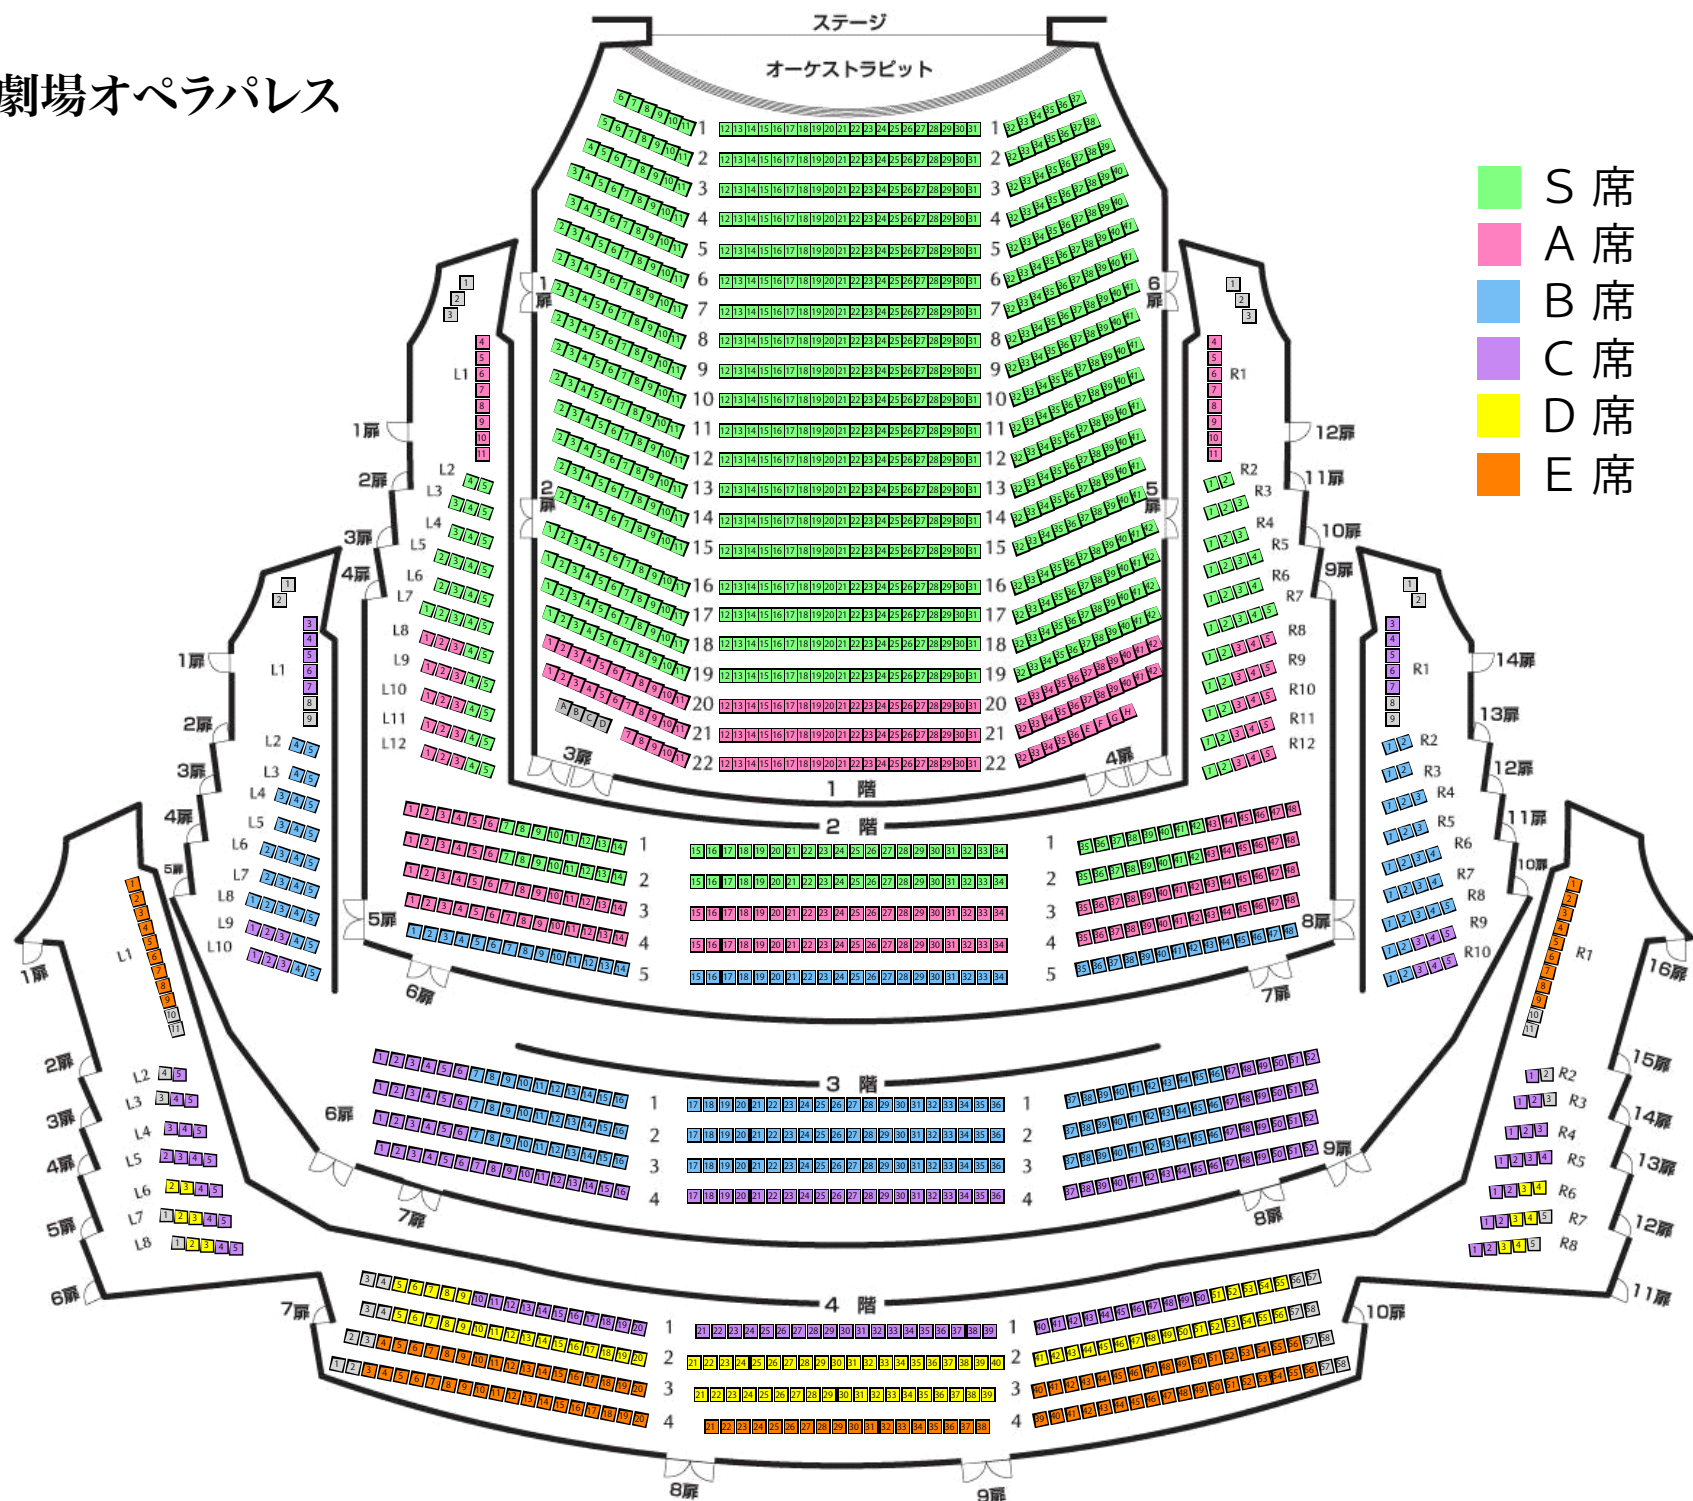

新国立劇場オペラパレス 座席表

- S 席
- A 席
- B 席
- C 席
- D 席
- E 席