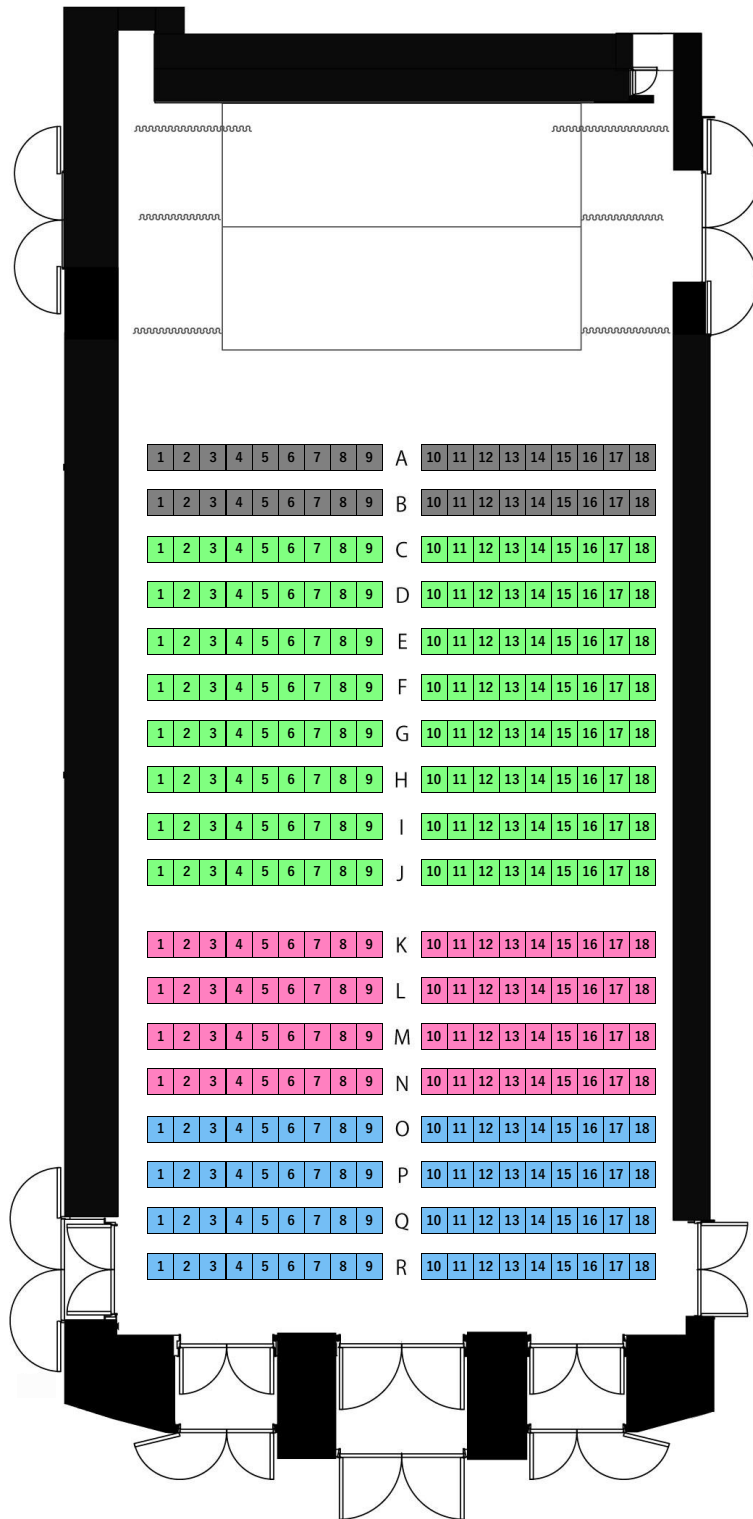

としま区民センター 多目的ホール

座席表

- S 席
- A 席
- B 席
- 未使用席

1 階

2 階