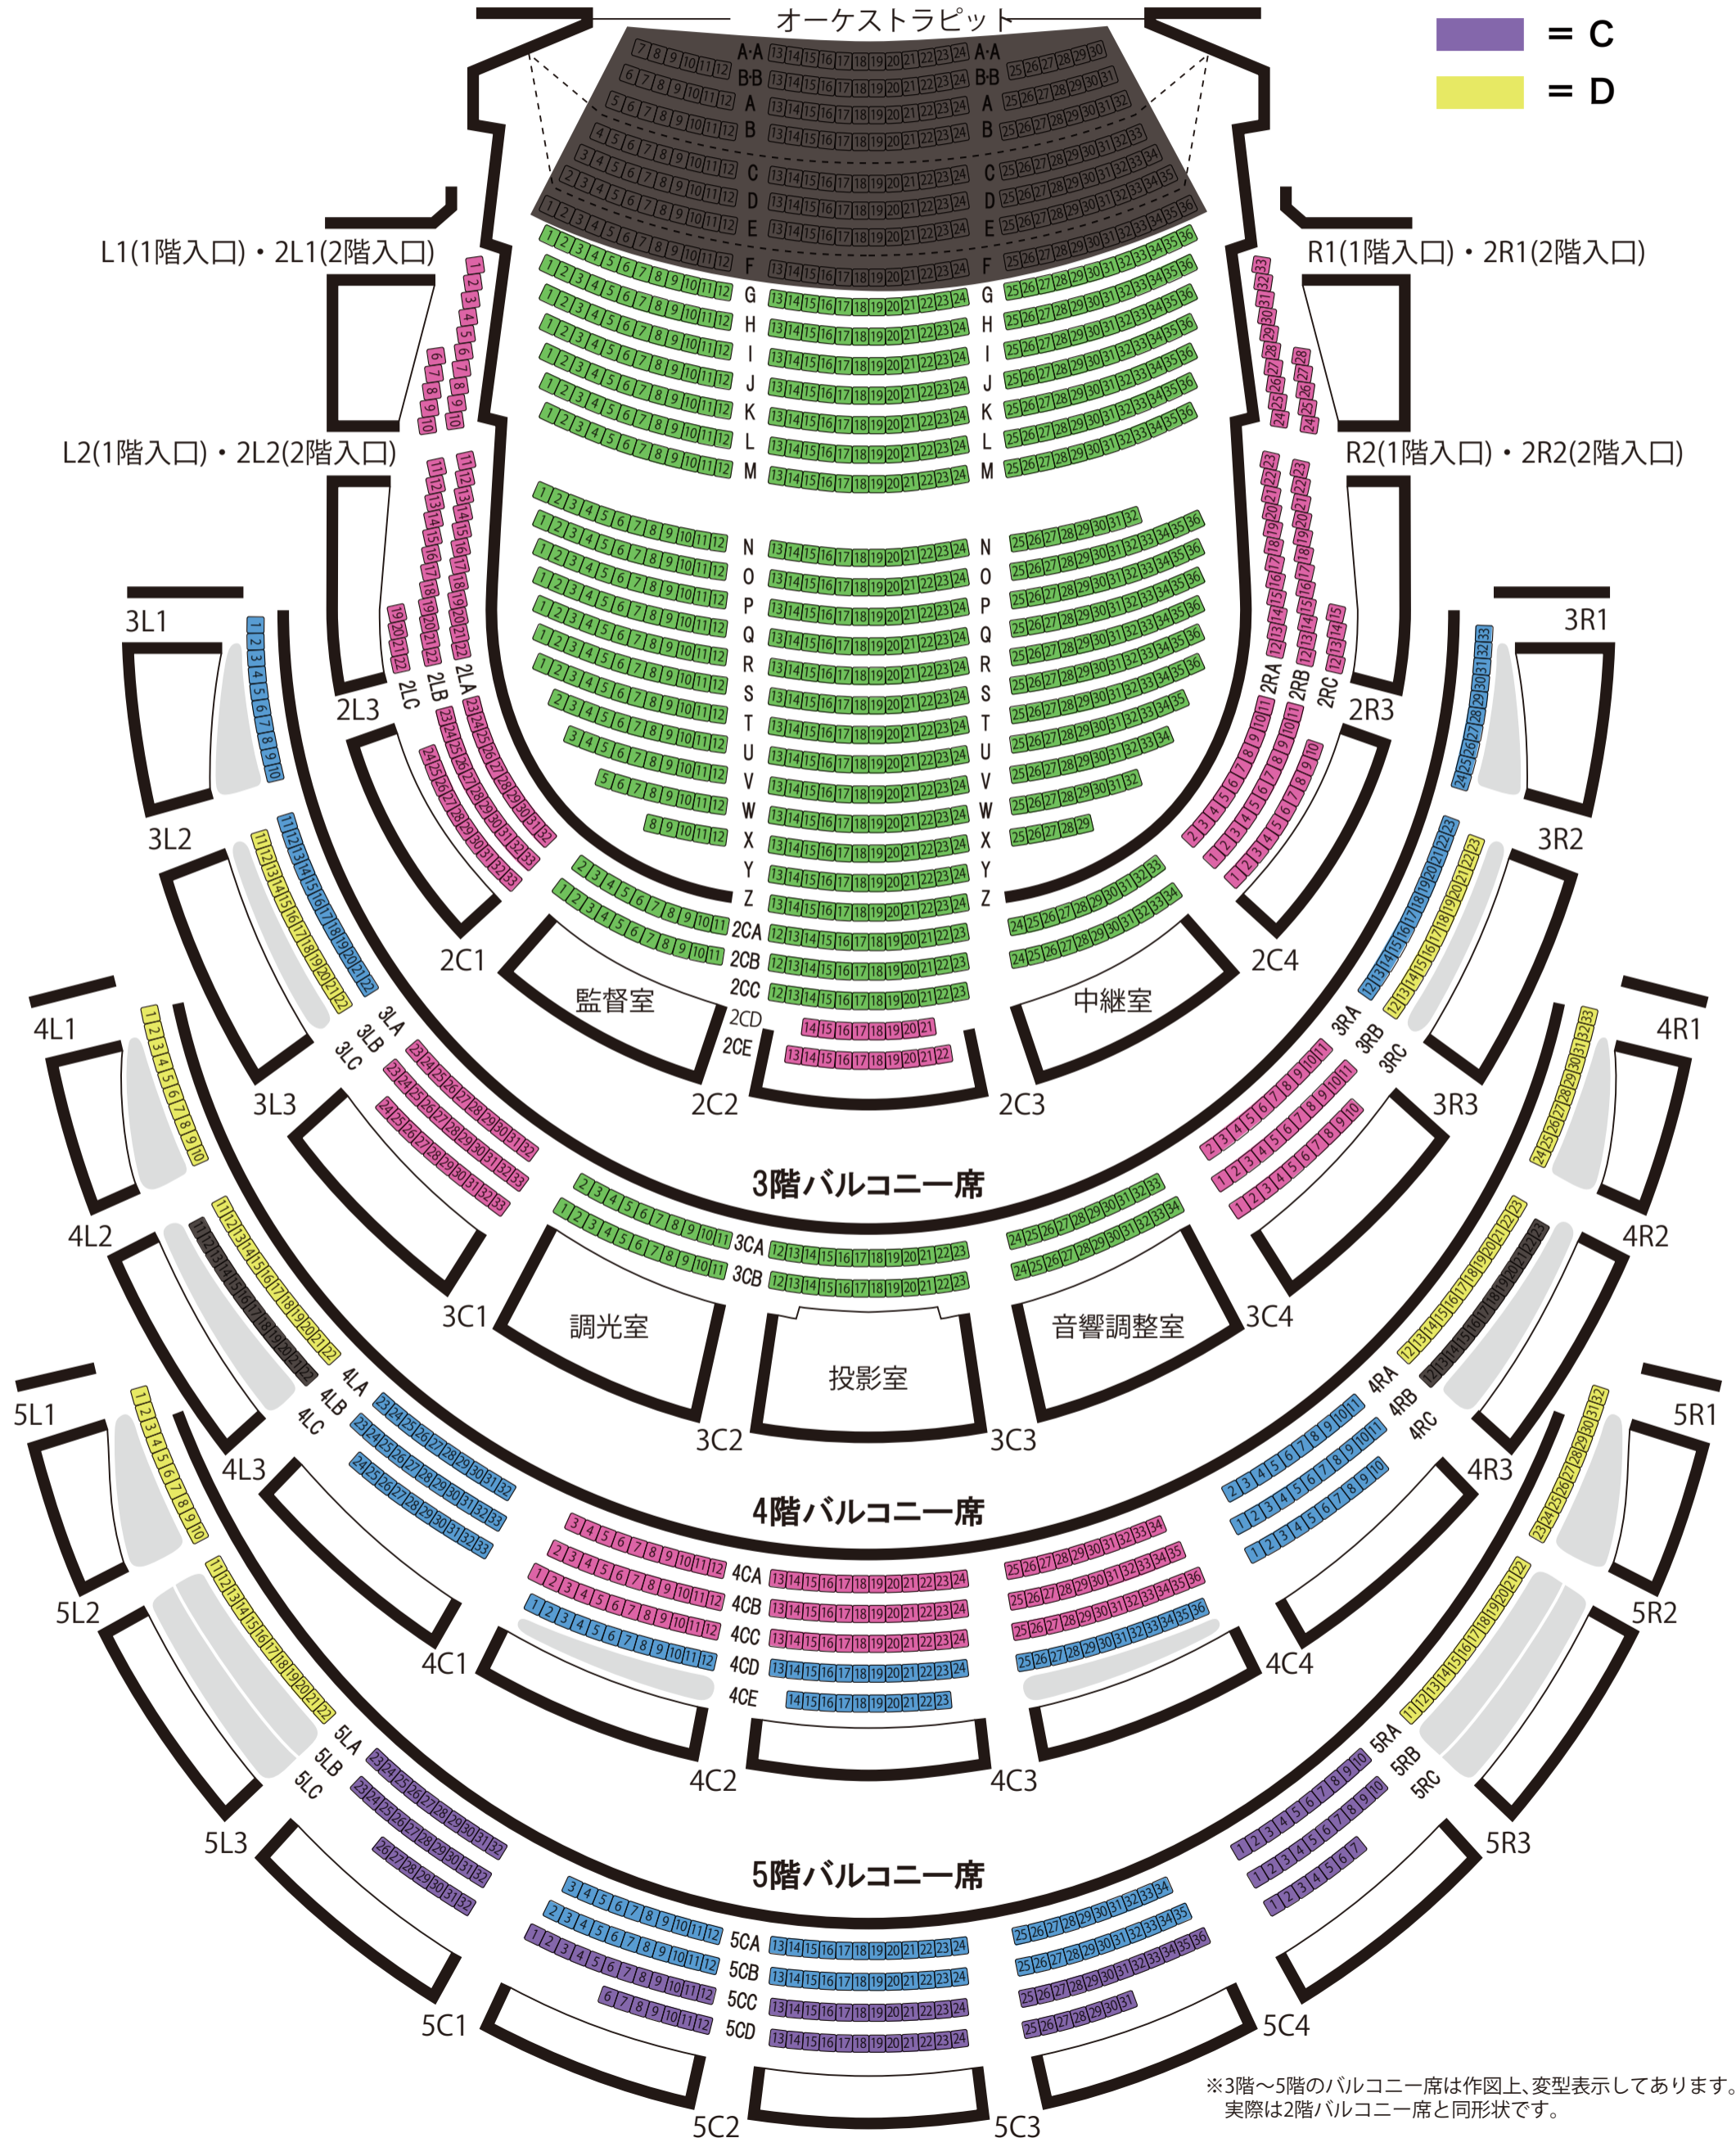

座席表

1階・2階 平土間席/2階 バルコニー席

ステージ

オーケストラピット

- = S
- = A
- = B
- = C
- = D

※3階～5階のバルコニー席は作図上、変型表示してあります。実際は2階バルコニー席と同形状です。